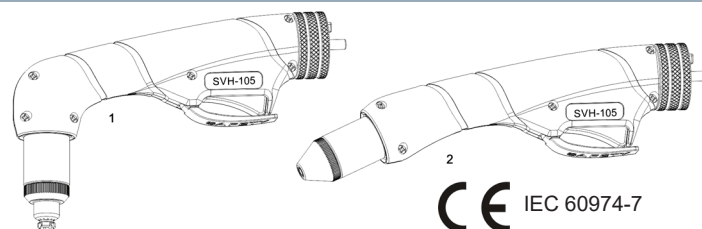

### plynem chlazený / gas cooling

Rozsah proudu / Current	20 - 105A
Zatěžovatel 60% / Duty Cycle 60%	105A
Plyn / Gas	Air/N2
Tlak / Gas pressure	řezání/cutting 5,0-5,5 bar drážkování / gouging 3,5-4,5 bar
Průtok plynu / Gas Flow	240 l/min
Dofuk / Post Flow Time	45s
Zapalování / Ignition	bez HF / without HF

### Informace pro objednání Ordering Information

Poz./ pos.	Kód/ Code	Název / Description
1	7037-3	Hořák Plasma SVH-105 ruční Torch Plasma SVH-105 hand
2	7038-3	Hořák Plasma SVH-105 ruční úhel 15st. Torch Plasma SVH-105 hand angle of 15 degrees
A	7076-1	Kabel koax. 6,7 m SV-105/125 7 pin Cable Package 6,7 m SVH/SVM-105/125 7 pin
	7103-1	Kabel koax. 9,0 m SV-125 7 pin Cable Package 9,0 m SV-125 7 pin
B	7088-3	Kabel koax. prodloužovací 6,0 m SV-105/125 7 pin Cable Package Extension 6,0 m SV-105/125 7 pin