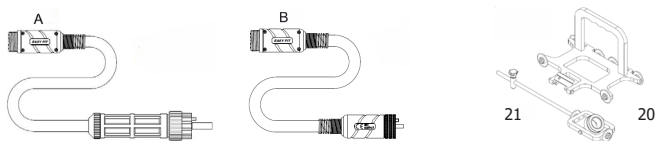

### plynem chlazený / gas cooling

Rozsah proudu / Current	20 - 105A
Zatěžovatel 60% / Duty Cycle 60%	105A
Plyn / Gas	Air/N2
Tlak / Gas pressure	řezání/cutting 5,0-5,5 bar drážkování / gouging 3,5-4,5 bar
Průtok plynu / Gas Flow	240 l/min
Dofuk / Post Flow Time	45s
Zapalování / Ignition	bez HF / without HF

### Informace pro objednání Ordering Information

Poz./ pos.	Kód/ Code	Název / Description
1	7037-3	Hořák Plasma SVH-105 ruční Torch Plasma SVH-105 hand
2	7038-3	Hořák Plasma SVH-105 ruční úhel 15st. Torch Plasma SVH-105 hand angle of 15 degrees
A	7076-1	Kabel koax. 6,7 m SV-105/125 7 pin Cable Package 6,7 m SVH/SVM-105/125 7 pin
	7103-1	Kabel koax. 9,0 m SV-125 7 pin Cable Package 9,0 m SV-125 7 pin
B	7088-3	Kabel koax. prodloužovací 6,0 m SV-105/125 7 pin Cable Package Extension 6,0 m SV-105/125 7 pin

### Informace pro objednání / Ordering Information

Poz./pos.	Kód/Code	Název / Description
	5790	O-kroužek (bal.2)
3*	5830	Elektroda (bal.10)
4	5936	Rozdělovač plynu 20-70A (bal.2)
5*	6998	Rozdělovač plynu 85-105A (bal.2)
6	5832	Dýza 20-50A (bal.10)
	5937	Dýza 70 (bal.10)
7*	7000	Dýza 85A (bal.10)
7	7001	Dýza 105A (bal.10)
8	7070	Hubice tělo 20-70A
9*	7071	Hubice tělo 80-105A
10	7073	Hubice 20-70A
11*	7072	Hubice 85-105A
12	7074	Dýza drážkovací 45A (bal.10)
	7075	Dýza drážkovací 70A (bal.10)
13	7153	Dýza 105A drážkovací (bal.10)
14	7154	Hubice drážkovací 20-105A
15	7155	Elektroda prodloužená 20-105A (bal.10)
16	7156	Dýza prodloužená 20-50A (bal.10)
	7157	Dýza prodloužená 70A (bal.10)
17	7158	Dýza prodloužená 85A (bal.10)
	7159	Dýza prodloužená 105A (bal.10)
18	7107	Hubice dlouhá 20-70A
19	7108	Hubice dlouhá 85-105A
20	5872	Přípravek na úkosování Bevel Tolls
21	7175	Kružidlo - sada SVH-105,125
*		Standardní vybavení hořáku / Standard Layout