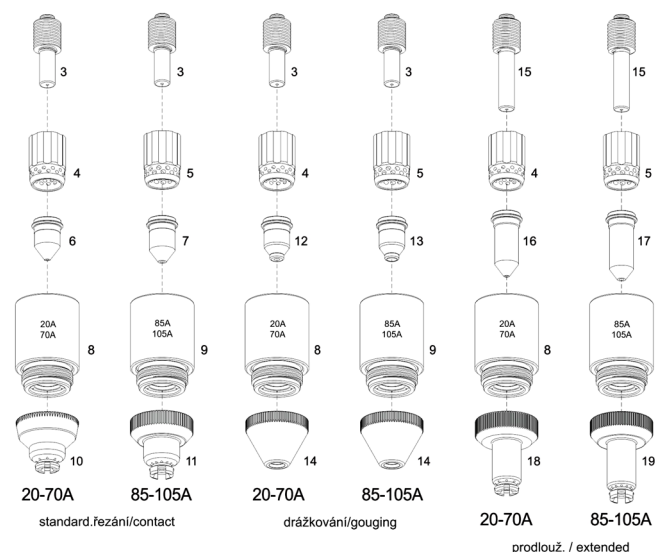

## Hořák ruční SVH-105 Hand torch SVH-105

### Informace pro objednání Ordering Information

Poz./ pos.	Kód/ Code	Název / Description
1	7037-3	Hořák Plasma SVH-105 ruční Torch Plasma SVH-105 hand
2	7038-3	Hořák Plasma SVH-105 ruční úhel 15st. Torch Plasma SVH-105 hand angle of 15 degrees
A	7076-1	Kabel koax. 6,7 m SV-105/125 7 pin Cable Package 6,7 m SVH/SVM-105/125 7 pin
	7103-1	Kabel koax. 9,0 m SV-125 7 pin Cable Package 9,0 m SV-125 7 pin
B	7088-3	Kabel koax. prodloužovací 6,0 m SV-105/125 7 pin Cable Package Extension 6,0 m SV-105/125 7 pin

Poz./ pos.	Kód/Code	Název / Description	ks v sadě
	7112	Sada START k hořáku SVH-105 (85-105A) Starting Kit for SVH-105 (85-105A)	
Sada obsahuje / Kit contains :			
7	7001	Dýza 105A / Tip 105A	3
7*	7000	Dýza 85A / Tip 85A	3
3*	5830	Elektroda / Electrode,	10
11	7072	Hubice 85-105A / Shield Cup 85-105A	1
9	7071	Hubice tělo 80-105A / Shield Cup body 80-105A	1
5	6998	Rozdělovač plynu 85-105A / Swirl Ring 85-105A	1