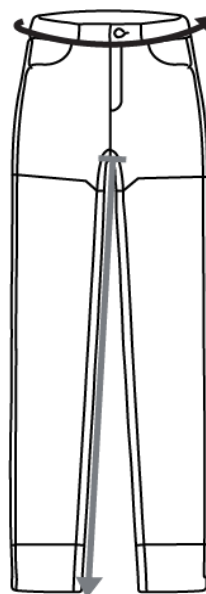

### Zamýšlené použití:

Třída 2 – doporučeno pro ruční techniky svařování se silnou tvorbou rozstříku a kapek, např. svařování MMA (bazickou nebo celulózovou obalenou elektrodou), svařování MAG (pomocí CO2 nebo směsnými plyny), svařování MIG (vysokoproudé), tavné svařování plněnou elektrodou s vlastním stíněním, řezání plazmou, drážkování, řezání plamenem, žárové stříkání pro provoz strojů např. ve stísněných prostorách, při svařování/řezání nad hlavou nebo v omezených místech. Tento oděv je určen k ochraně před plameny, roztaveným kovem, rozstříkem, sálavým teplem a krátkodobým náhodným elektrickým kontaktem.

## Velikosti

Velikost	Obvod pasu (cm)	Vnitřní šev (cm)
S	81	86
M	86	86
L	91	86
XL	97	86
2XL	102	86
3XL	107	86
4XL	112	86

ESAB / esab.com