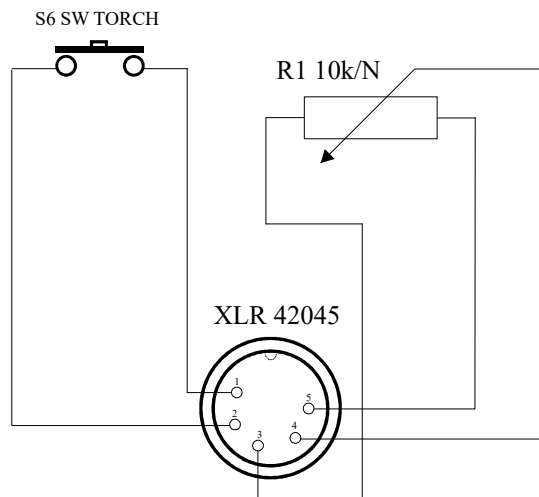

REVISIONS			
REV	DESCRIPTION	DATE	APPROVED
R0.0			

TORCH

- 1 - červená
- 2 - zelená
- 3 - hnědá
- 4 - bílá
- 5 - černá

START  
START

Company: <b>KÜHTREIBER®</b> 		Kühntreiber, s. r. o., Starecka 997, Třebíč 674 01 Czech Republic	
Title: <b>ZAPOJENÍ DÁLKOVÉHO OVLÁDÁNÍ KITin RS</b>			Size: <b>A4</b>
Code:	Drawing No:		
Date: <b>1.2.2019</b>	Drawn By:	Scale: <b>1:1</b>	Sheet: <b>1 of 1</b>