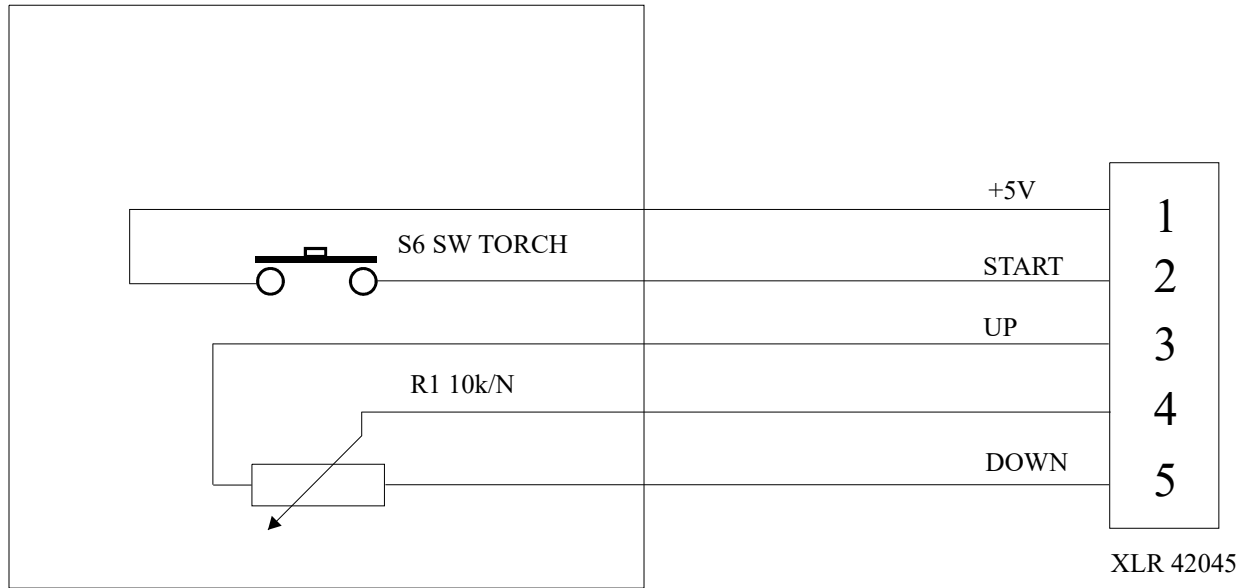

REVISIONS			
REV	DESCRIPTION	DATE	APPROVED
R0.0			

TORCH

- 1 - červená
- 2 - zelená
- 3 - hnědá
- 4 - bílá
- 5 - černá

START  
START

Company: <b>KÜHTREIBER®</b> 		Kühntreiber, s. r. o., Starecka 997, Třebíč 674 01 Czech Republic	
Title: <b>ZAPOJENÍ DÁLKOVÉHO OVLÁDÁNÍ KITin RS</b>			Size: <b>A4</b>
Code:	Drawing No:		
Date: <b>1.2.2019</b>	Drawn By:	Scale: <b>1:1</b>	Sheet: <b>1 of 1</b>